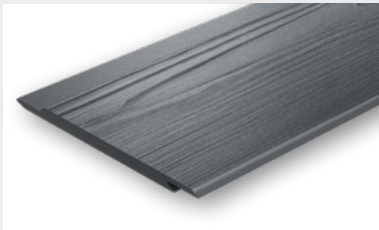

## Hardie® VL Plank Fassadenplatten – für dauerhaft schöne Fassaden

### Produktdaten

Abmessung: 3600 x 214 x 11 mm

Farben: 6 Farben mit  
ColourPlus™ Technologie

Oberfläche: Holzstruktur

### Anwendung

Hardie® VL Plank Fassadenplatten bieten Ihnen eine Fülle an individuellen Gestaltungsmöglichkeiten, z.B. für:

- Fassadenbekleidung für Ein- und Mehrfamilienhäuser
- Einsatz für gestalterische Akzentuierung von Fassaden

Hardie® VL Plank Fassadenbekleidung aus Faserzement

Innovatives Nut-Feder-System – für eine leichte horizontale oder vertikale Installation

Das hochpräzise Nut-Feder-System der Hardie® VL Plank Fassadenplatten macht die Installation besonders leicht – horizontal oder vertikal.